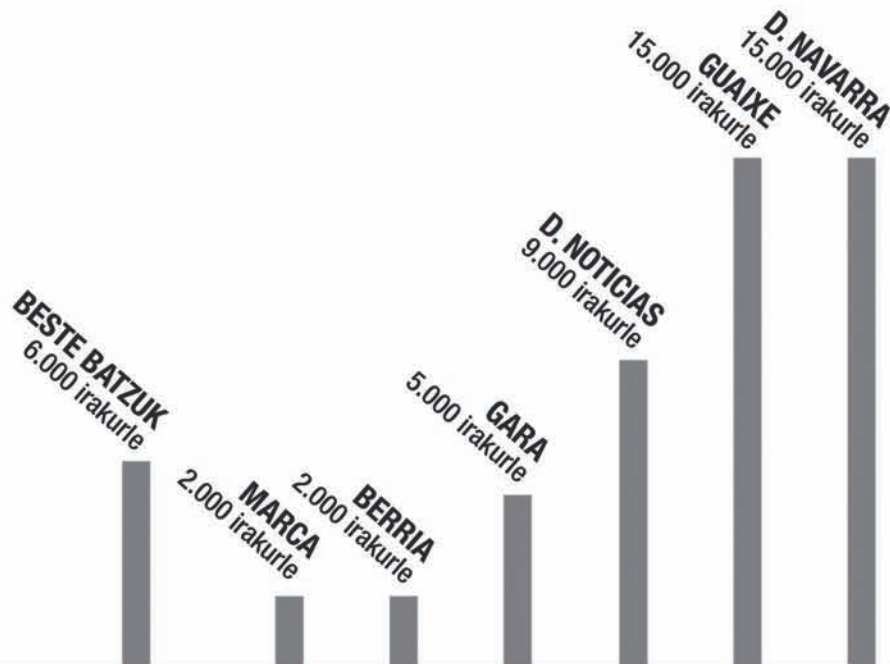

ttipi-ttapa

liderrak gure eskualdean

eta baita azterketa egiterakoan
CIESeK **Nafarroa Garaiko**
mendialdean
hartu duen
111 udalerrien eremuan ere

ttipi-ttapa
24000 irakurle

SEXUAREN ARABERA

EMAKUMEAK	%45,8
GIZONAK	%54,2

ADINAREN ARABERA

14-24 URTE	%8,3
25-34 URTE	%29,2
35-44 URTE	%20,8
45-54 URTE	%16,7
55-64 URTE	%12,5
+ 64 URTE	%12,5

IKASKETA MAILAREN ARABERA

IKASKETARIK GABE	%8,3
LEHEN IKASKETAK	%29,2
LANBIDE HEZIKETA	%20,8
BATXILERGOA	%16,7
UNIBERTSITATEA	%33,4